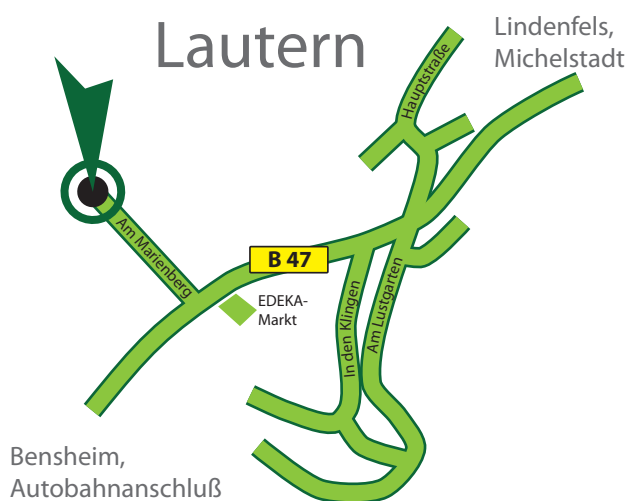

Anfahrtsplan

W. NEU Gabelstapler
 Am Marienberg 8
 64686 Lautertal-Lautern
 Tel.: 0 62 54 - 9 30 50
 www.neu-gabelstapler.de

So finden Sie uns:

Von der Autobahn A67 kommend:
 Verlassen Sie die Autobahn A67 an der Ausfahrt Lorsch (9) und fahren auf der B47 in Richtung Bensheim.

Von der Autobahn A5 kommend:
 Verlassen Sie die Autobahn A5 an der Ausfahrt Bensheim (30) und fahren auf der B47 in Richtung Bensheim.

Folgen Sie der B47 Richtung Lindenfels / Michelstadt. Nach Ortsausgang Bensheim sind es ca. 10 km bis Lautertal-Lautern. In Lautern fahren Sie die erste Straße links ab (ca. 500m nach Ortsschild Lautern) in die Zielstraße „Am Marienberg“.

Nun fahren Sie die Straße gerade hoch und Sie kommen direkt auf den Firmenparkplatz unseres Gebäudes.