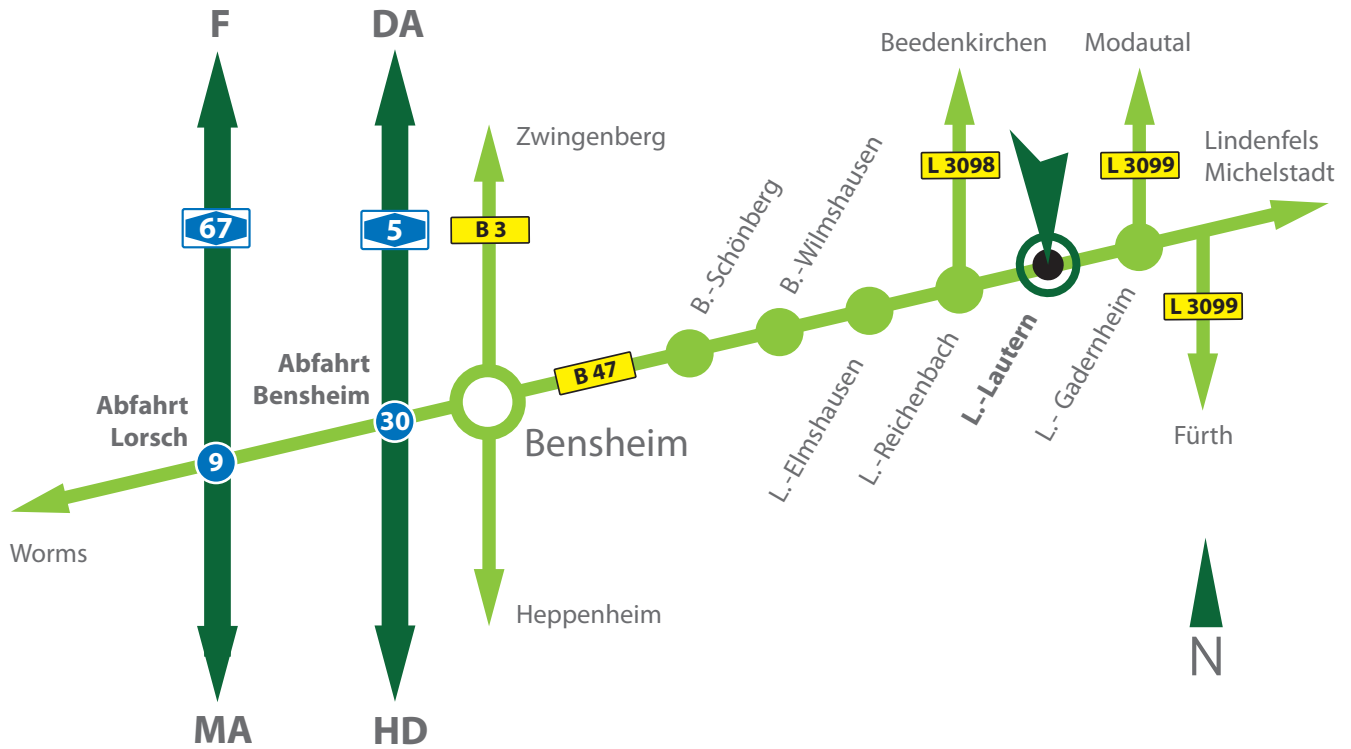

Anfahrtsplan

W. NEU Gabelstapler
 Am Marienberg 8
 64686 Lautertal-Lautern
 Tel.: 0 62 54 - 9 30 50
 www.neu-gabelstapler.de

So finden Sie uns:

Von der Autobahn A67 kommend:
 Verlassen Sie die Autobahn A67 an der Ausfahrt Lorsch (9) und fahren auf der B47 in Richtung Bensheim.

Von der Autobahn A5 kommend:
 Verlassen Sie die Autobahn A5 an der Ausfahrt Bensheim (30) und fahren auf der B47 in Richtung Bensheim.

Folgen Sie der B47 Richtung Lindenfels / Michelstadt. Nach Ortsausgang Bensheim sind es ca. 10 km bis Lautertal-Lautern. In Lautern fahren Sie die erste Straße links ab (ca. 500m nach Ortsschild Lautern) in die Zielstraße „Am Marienberg“.

Nun fahren Sie die Straße gerade hoch und Sie kommen direkt auf den Firmenparkplatz unseres Gebäudes.